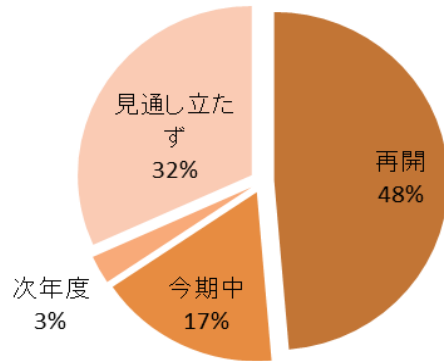

遊漁船業再開状況(遊漁船業協会会員)

No	会員氏名	船名	遊漁船許可番号	営業再開の状況(前回調査24.5)				営業再開の状況(24.10現在)			
				再開	今期中	次年度	見通し立たず	再開	今期中	次年度	見通し立たず
兼業	146	163		72	24	4	46	84	15	3	44
専業	6	6		3	0	0	3	3	2	0	1
計	152	169	0	75	24	4	49	87	17	3	45

営業再開状況(H24.5現在)

営業再開状況(H24.10現在)