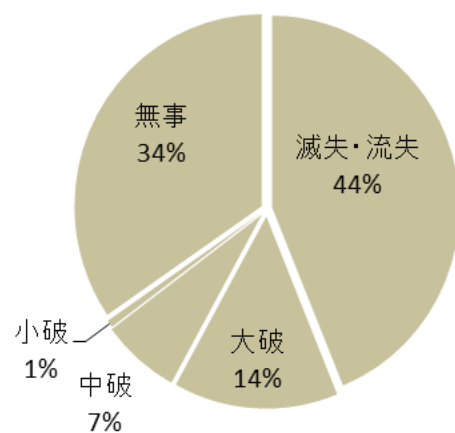

震災による会員の被災状況及び営業再開の見通し(平成23年7月1日現在)

No	会員数	隻数	被災状況					営業再開の見通し				備考
			滅失・流失	大破	中破	小破	無事	直ちに	今期中	次年度以降	見通し立たず	
兼業	158	175	69	22	11	1	55	16	21	3	97	
専業	6	6	2	1			1		1		3	未確認2
計	164	181	71	23	11	1	56	16	22	3	100	

遊漁船被災状況

営業再開の見通し